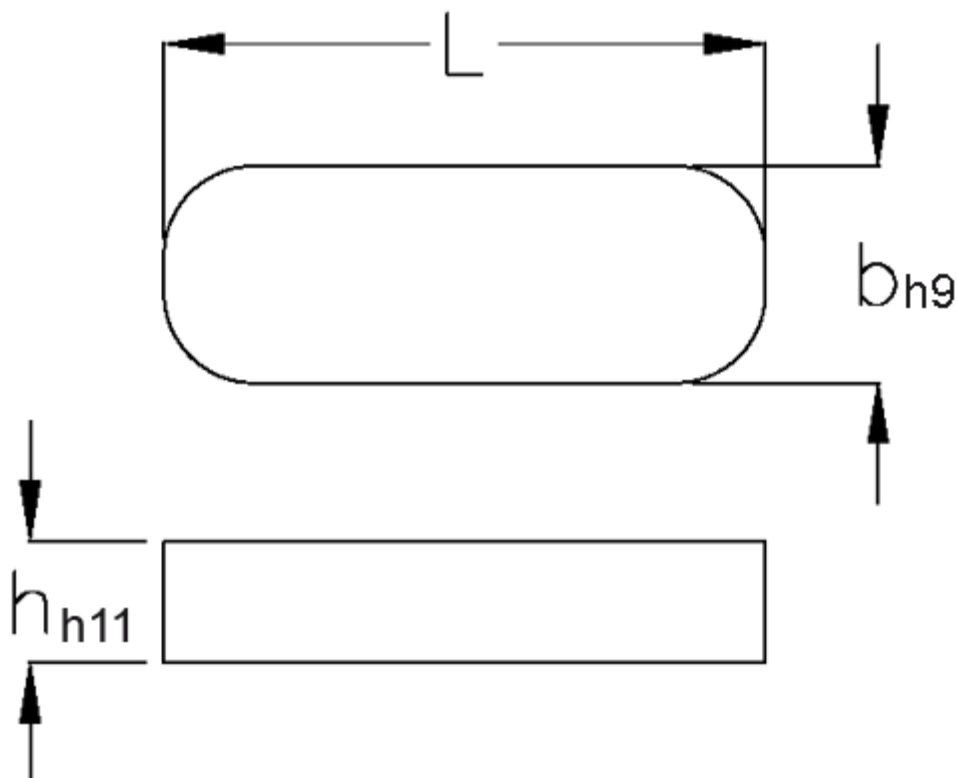

Varenummer: 090512880

Beskrivelse: KLEE Pasfedre A 12x8x80 DIN 6885

## Mål

b = 12

h = 8

L = 80.0

Tolerance b = 0.043

Tolerance h = 0.090

Tolerance L = -0,3